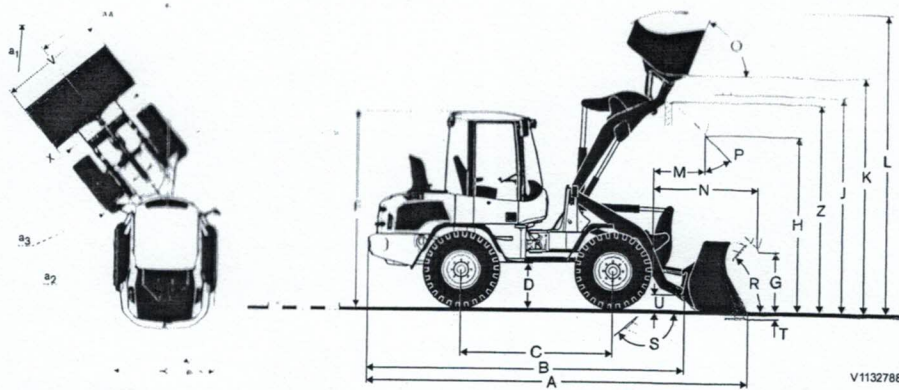

### L35G med Z-länkage och Z-redskapsbärare

V1132788

L35G med Z-länkage, Z-redskapsbärare och 405/70 R20 däck

B	4630 mm	182 in	R	50°	
C	2150 mm	85 in	S	135°	
D	610 mm	24 in	U	200 mm	8 in
F	2740 mm	108 in	X	1532 mm	60 in
G	900 mm	35 in	Y	1932 mm	76 in
J	3145 mm	124 in	Z	3050 mm	120 in
K	3345 mm	132 in	a <sub>2</sub>	3960 mm	156 in
O	66°		a <sub>3</sub>	1980 mm	78 in
P	45°		a <sub>4</sub>	±40°	